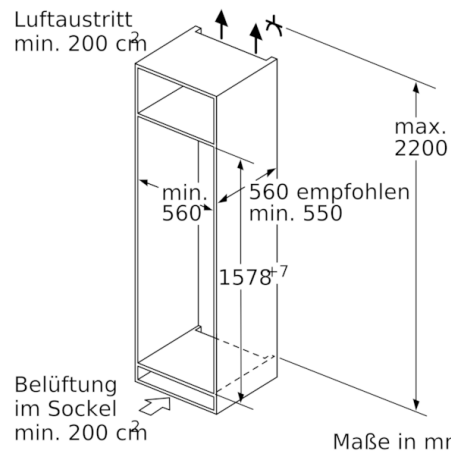

Technische Daten

Energieeffizienzklasse (EU 2017/1369):	E
Durchschnittlicher Energieverbrauch in Kilowattstunden pro Jahr (kWh/a) (EU 2017/1369):	207
Summe der Volumen der Tiefkühlfächer (EU 2017/1369):	62
Summe der Volumen der Kaltlagerfächer (EU 2017/1369):	169
Luftschallemissionen (EU 2017/1369):	36
Luftschallemissionsklasse (EU 2017/1369):	C
Bauform:	Eingebaut
Dekorrahmen/ - platte:	Nicht möglich
Gerätebreite (mm):	558
Gerätetiefe (mm):	545
Nischenmaße (H x B x T) (mm):	1580 x 560 x 550
Nettogewicht (kg):	57,237
Anschlusswert (W):	90
Absicherung (A):	10
Türanschlag:	rechts wechselbar
Spannung (V):	220-240
Frequenz (Hz):	50
Approbationszertifikate:	CE, VDE
Länge Anschlusskabel (cm):	230
Lagerung bei Stromausfall (h):	12
Anzahl Verdichter:	1
Anzahl unabhängiger Kühlkreisläufe:	2
Innenlüfter:	Nein
Scharniere wechselbar:	Ja
Anzahl verstellbarer Ablagen-Kühlteil (Stck):	3
Flaschenregale:	Nein
EAN-Nummer:	4242005188529
Frostfree System:	Nein
Art der Installation:	Vollintegrierbar

Maße

- Gerätemaße (H x B x T): 157.8 cm x 55.8 cm x 54.5 cm
- Nischenmaße (H x B x T): 158.0 cm x 56.0 cm x 55.0 cm

Technische Informationen

- Türanschlag rechts, wechselbar
- Anschlusswert: Anschlusswert: 90 W
- 220 - 240 V

Zubehör

- 3 x Eierablage, 1 x Eiswürfelschale, 1 x Flaschenkamm in Türabsteller

**Serie | 6, Einbau-Kühl-Gefrier-Kombination
mit Gefrierbereich unten, 157.8 x 55.8 cm
KIS77AFE0**

Maße in mm

Maße in mm

Die angegebenen Möbeltürmaße gelten für eine Türfuge von 4 mm.

Maße in mm

Maße in mm
Empfehlung Spaltmaße für Flachscharnier

	F	R	X
16-19	0-3	2,5	
	20	0-1	3
21	2-3	2,5	
	22	0-1	3
22	2-3	2,5	
		0	4
		1	3,5
	2-3	3	

Die in der Tabelle empfohlenen Spaltmasse sind einzuhalten, um eine kollisionsfreie Öffnung der Gerätetüre zu gewährleisten und Beschädigungen am Küchenmöbel zu vermeiden.