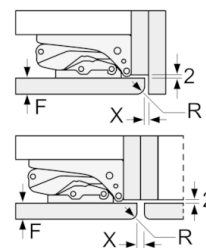

Maße

- Gerätemaße (H x B x T): 157.8 cm x 55.8 cm x 54.5 cm
- Nischenmaße (H x B x T): 158.0 cm x 56.0 cm x 55.0 cm

Technische Informationen

- Türanschlag rechts, wechselbar
- Anschlusswert: Anschlusswert: 90 W
- 220 - 240 V

Zubehör

- 3 x Eierablage, 1 x Eiswürfelschale, 1 x Flaschenkamm in Türabsteller

**Serie | 6, Einbau-Kühl-Gefrier-Kombination
mit Gefrierbereich unten, 157.8 x 55.8 cm
KIS77AFE0**

Maße in mm

Maße in mm

Die angegebenen Möbeltürmaße gelten für eine Türfuge von 4 mm.

Maße in mm

Maße in mm
Empfehlung Spaltmaße für Flachscharnier

	F	R	X
16-19	0-3	2,5	
	20	0-1	3
21	2-3	2,5	
	22	0-1	3
22	2-3	2,5	
		0	4
		1	3,5
	2-3	3	

Die in der Tabelle empfohlenen Spaltmasse sind einzuhalten, um eine kollisionsfreie Öffnung der Gerätetüre zu gewährleisten und Beschädigungen am Küchenmöbel zu vermeiden.