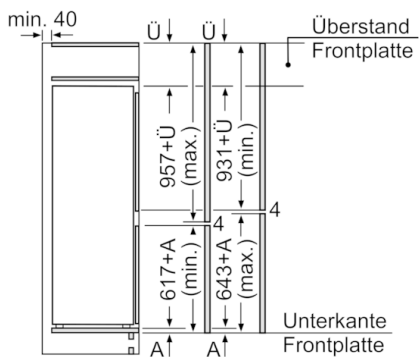

Maße

- Gerätemaße (H x B x T): 157.8 cm x 55.8 cm x 54.5 cm
- Nischenmaße (H x B x T): 158.0 cm x 56.0 cm x 55.0 cm

Technische Informationen

- Türanschlag rechts, wechselbar
- Anschlusswert: Anschlusswert: 90 W
- 220 - 240 V

Zubehör

- 3 x Eierablage, 1 x Eiswürfelschale, 1 x Flaschenkamm in Türabsteller

**Serie | 6, Einbau-Kühl-Gefrier-Kombination
mit Gefrierbereich unten, 157.8 x 55.8 cm
KIS77AFE0**

Maße in mm

Maße in mm

Die angegebenen Möbeltürmaße gelten für eine Türfuge von 4 mm.

Maße in mm

Maße in mm
Empfehlung Spaltmaße für Flachscharnier

	F	R	X
16-19	0-3	2,5	
	20	0-1	3
21	2-3	2,5	
	22	0-1	3
22	2-3	2,5	
		0	4
		1	3,5
	2-3	3	

Die in der Tabelle empfohlenen Spaltmasse sind einzuhalten, um eine kollisionsfreie Öffnung der Gerätetüre zu gewährleisten und Beschädigungen am Küchenmöbel zu vermeiden.