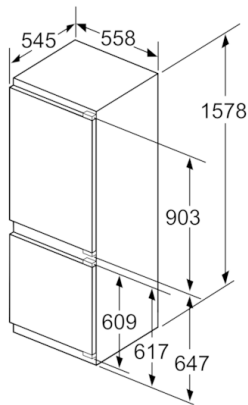

Maße

- Gerätemaße (H x B x T): 157.8 cm x 55.8 cm x 54.5 cm
- Nischenmaße (H x B x T): 158.0 cm x 56.0 cm x 55.0 cm

Technische Informationen

- Türanschlag rechts, wechselbar
- Anschlusswert: Anschlusswert: 90 W
- 220 - 240 V

Zubehör

- 3 x Eierablage, 1 x Eiswürfelschale, 1 x Flaschenkamm in Türabsteller

**Serie | 6, Einbau-Kühl-Gefrier-Kombination
mit Gefrierbereich unten, 157.8 x 55.8 cm
KIS77AFE0**

Maße in mm

Maße in mm

Die angegebenen Möbeltürmaße gelten für eine Türfuge von 4 mm.

Maße in mm

Maße in mm
Empfehlung Spaltmaße für Flachscharnier

	F	R	X
16-19	0-3	2,5	
	20	0-1	3
21	2-3	2,5	
	22	0-1	3
22	2-3	2,5	
		0	4
		1	3,5
	2-3	3	

Die in der Tabelle empfohlenen Spaltmasse sind einzuhalten, um eine kollisionsfreie Öffnung der Gerätetüre zu gewährleisten und Beschädigungen am Küchenmöbel zu vermeiden.