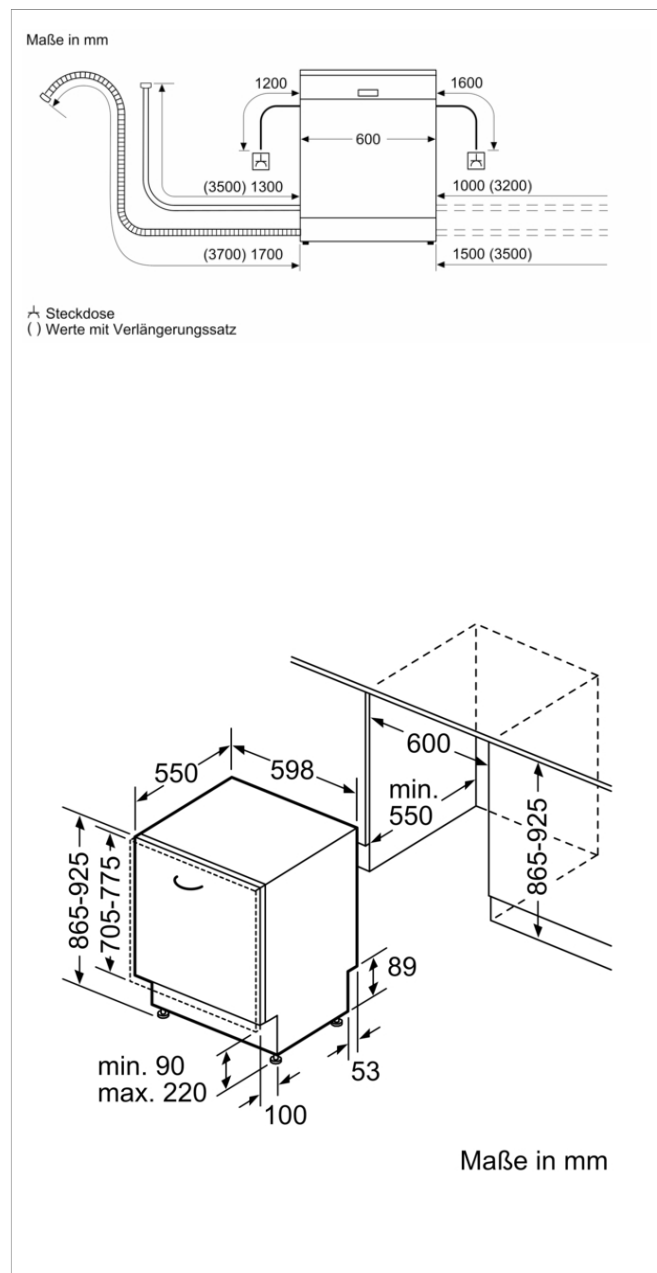

### Zusätzlich erhältliches Zubehör

CZ7710X0 Schlauchverlängerung Zu- und Ablauf

CZ7736X1 Verblendungs-u.Befestigungssatz 86,5 cm

### Ausstattungsmerkmale

**Energieeffizienzklasse (EU 2017/1369): F**  
**Energieverbrauch des eco-Programms pro 100 Betriebszyklen (EU 2017/1369): 102 kWh**  
**Höchste Anzahl von Maßgedecken (EU 2017/1369): 12**  
**Wasserverbrauch in Litern im eco-Programm pro Betriebszyklus (EU 2017/1369): 12,0 l**  
**Programmdauer (EU 2017/1369): 3:30 h**  
**Luftschallemissionen (EU 2017/1369): 52 dB(A) re 1 pW**  
**Luftschallemissionsklasse (EU 2017/1369): D**  
**Bauform: Eingebaut**  
**Höhe der Arbeitsplatte: 0 mm**  
**Abmessungen des Gerätes: 865 x 598 x 550 mm**  
**Nischenmaße für Installation (H x B x T): 865-925 x 600 x 550 mm**  
**Approbationszertifikate: CE, VDE**  
**Tiefe bei geöffneter Tür (90°): 1200 mm**  
**Höhenverstellbare Füße: Ja - alle von vorne**  
**Höhenverstellung max.: 60 mm**  
**Verstellbarer Sockel: Horizontal und Vertikal**  
**Nettogewicht: 30,0 kg**  
**Bruttogewicht: 32,5 kg**  
**Anschlusswert: 2400 W**  
**Absicherung: 10 A**  
**Spannung: 220-240 V**  
**Frequenz: 50; 60 Hz**  
**Reparaturindex:**  
**Länge Anschlusskabel: 175 cm**  
**Steckerart: Schuko-/Gardy.m.Erdung**  
**Länge Zulaufschlauch: 150 cm**  
**Länge Ablaufschlauch: 190 cm**  
**EAN-Nummer: 4242006247348**  
**Art der Installation: Vollintegrierbar**